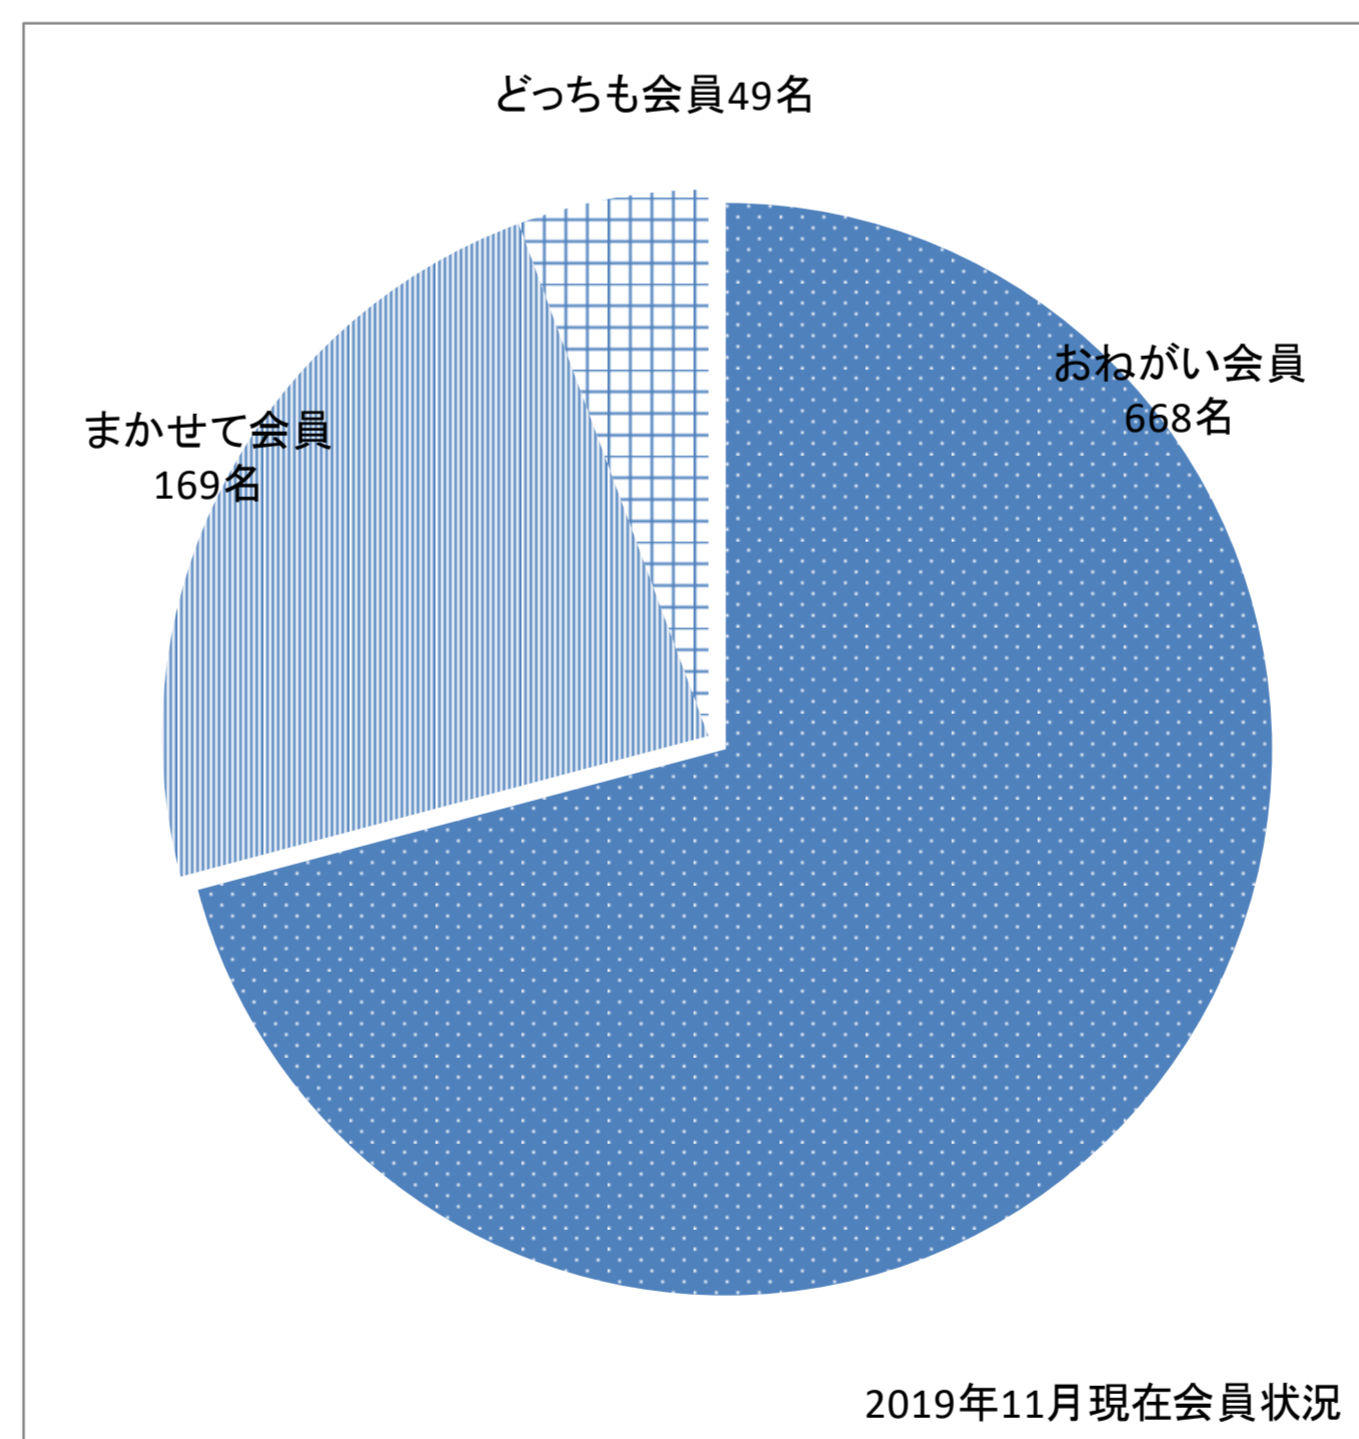

守山市ファミリー・サポート・センター

「ファミサポ」とは

育児サポートを受けたい人(おねがい会員)の要望に応じて、子育ての手伝い出来る人(まかせて会員)を紹介し、相互の信頼と了解の上で一時的にお子さんを預かるシステムです。また、育児のサポートを受けたり、サポートをしたりもできる会員(どっちも会員)もあります。自分のライフスタイルに沿って、地域の育児サポートを相互にいただけるシステムです。

活動内容	回数
子供の習い事等の場合の援助	374
学校・放課後児童クラブへの送り	219
放課後児童クラブ終了後の預かり	217
保育所・幼稚園の帰宅後の預かり	165
保護者等の短時間・臨時的就労の場合の援助	125
保護者等の病気、その他急用の場合の援助	117
保育所・学校等休み時の援助	113
保育所・幼稚園の迎え	112
保育所・幼稚園の送り	75
保護者などの外出の場合の援助	57
保護者等の冠婚葬祭による外出、他の子どもの学校行事の場合の援助	54
保育所等施設入所前の援助	50
学校の放課後の預かり	26
保育所・幼稚園の登園前の預かり	13
その他	3
保護者等の求職活動中の援助	1
合計	1721

2018年度 サポート依頼ランキング

- 1位 子供の習い事等の場合
- 2位 学校・放課後児童クラブへの送り
- 3位 放課後児童クラブ終了後の預かり
- 4位 保育所・幼稚園の帰宅後の預かり

実活動

月 延平均 人数
おねがい会員30.8人
まかせて会員33.4人

実活動

年間 延人数
おねがい会員310人
まかせて会員240人

2019年度11月現在学区別会員数

会員	おねがい	まかせて	どっちも	累計
守山	289	61	19	369
吉身	162	28	7	197
小津	40	17	2	59
玉津	15	11		26
河西	92	22	10	124
速野	62	20	10	92
中洲	3	8	1	12
市内在勤	5	2		7
合計	668	169	49	886