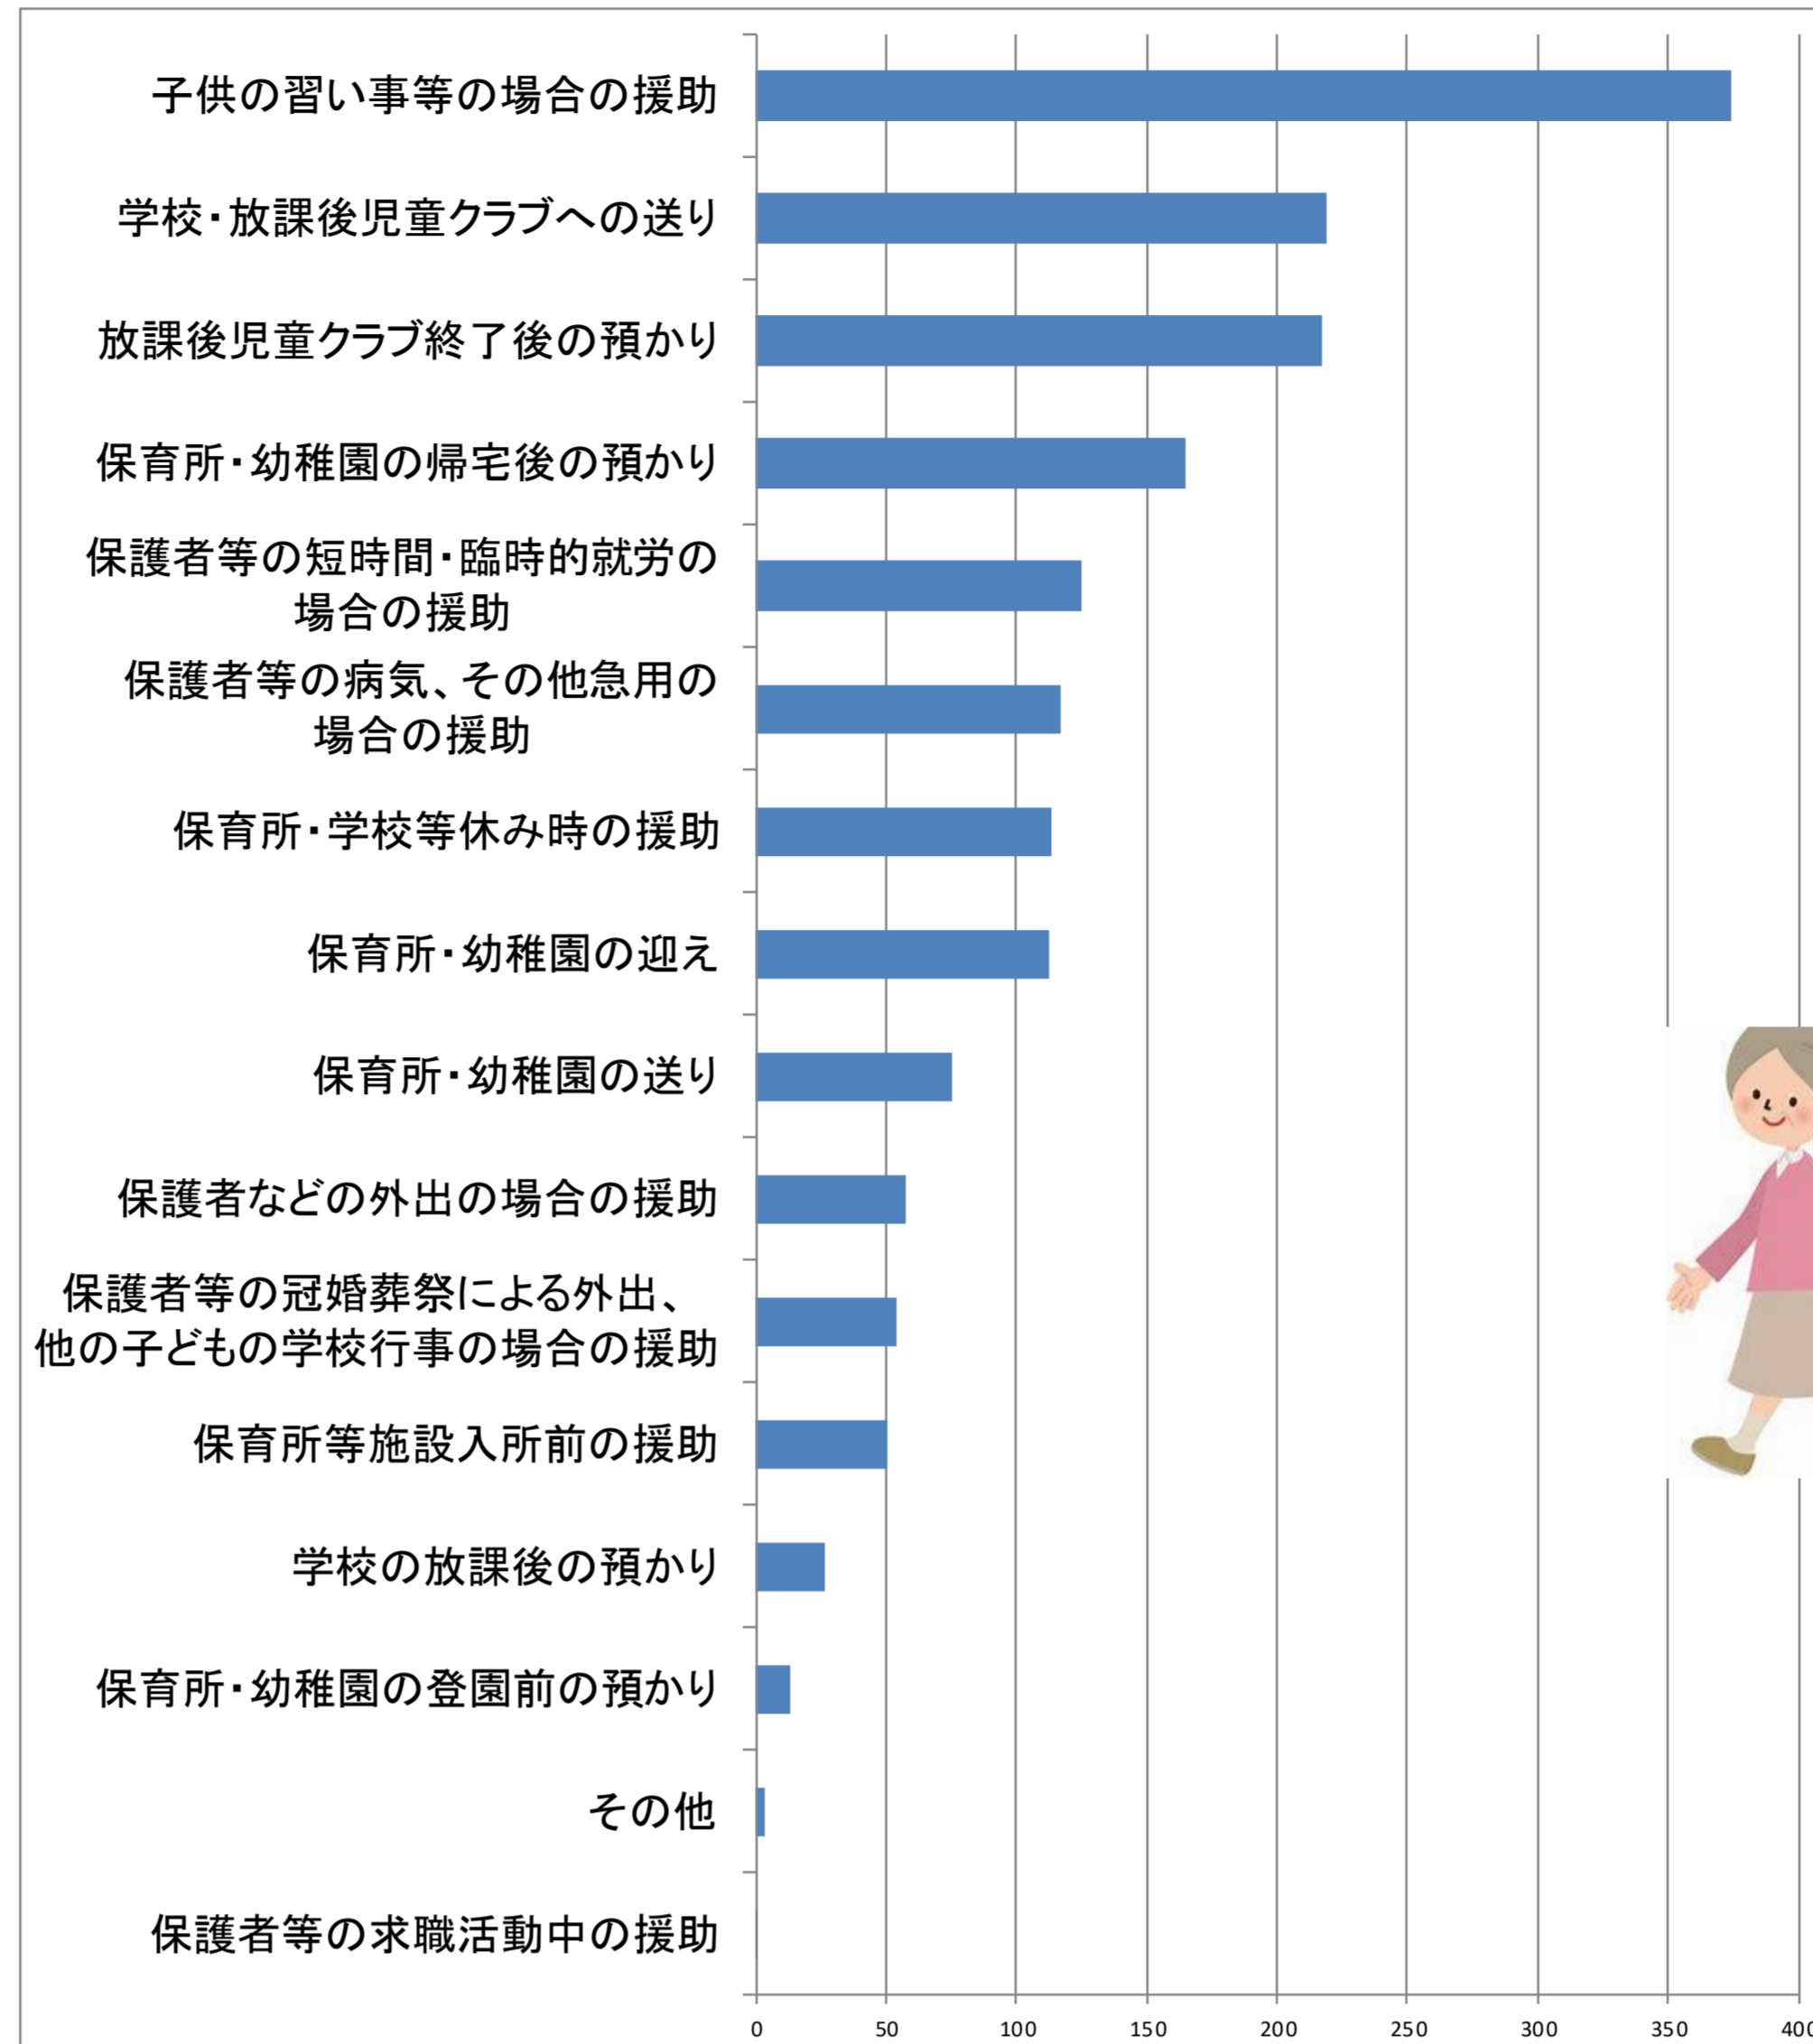

守山市ファミリー・サポート・センター

「ファミサポ」とは

育児サポートを受けたい人(おねがい会員)の要望に応じて、子育ての手伝い出来る人(まかせて会員)を紹介し、相互の信頼と了解の上で一時的にお子さんを預かるシステムです。また、育児のサポートを受けたり、サポートをしたりもできる会員(どっちも会員)もあります。自分のライフスタイルに沿って、地域の育児サポートを相互にいただけるシステムです。

活動内容	回数
子供の習い事等の場合の援助	374
学校・放課後児童クラブへの送り	219
放課後児童クラブ終了後の預かり	217
保育所・幼稚園の帰宅後の預かり	165
保護者等の短時間・臨時的就労の場合の援助	125
保護者等の病気、その他急用の場合の援助	117
保育所・学校等休み時の援助	113
保育所・幼稚園の迎え	112
保育所・幼稚園の送り	75
保護者などの外出の場合の援助	57
保護者等の冠婚葬祭による外出、他の子どもの学校行事の場合の援助	54
保育所等施設入所前の援助	50
学校の放課後の預かり	26
保育所・幼稚園の登園前の預かり	13
その他	3
保護者等の求職活動中の援助	1
合計	1721

2018年度活動集計

2019年度は、会員向けに役に立つ講習会を開催しております。まかせて会員ステップアップ講習会、全会員、興味のある一般の方向け交流会、2020年2月3日には3回講座で「まかせて会員はじめまして講習会」も企画しております。グラフにもあるとおり、まかせて会員が不足しており、学区ごとにも差がある状態です。ぜひ、地域の有志のみなさまのお力をいただきたいと思っております。興味をお持ちの方は、お気軽に守山市ファミリー・サポート・センターまでお問い合わせください。

2018年度 サポート依頼ランキング

- 1位 子供の習い事等の場合
- 2位 学校・放課後児童クラブへの送り
- 3位 放課後児童クラブ終了後の預かり
- 4位 保育所・幼稚園の帰宅後の預かり

実活動

月 延平均 人数
おねがい会員30.8人
まかせて会員33.4人

実活動

年間 延人数
おねがい会員310人
まかせて会員240人

2019年度11月現在学区別会員数

会員	おねがい	まかせて	どっちも	累計
守山	289	61	19	369
吉身	162	28	7	197
小津	40	17	2	59
玉津	15	11		26
河西	92	22	10	124
速野	62	20	10	92
中洲	3	8	1	12
市内在勤	5	2		7
合計	668	169	49	886